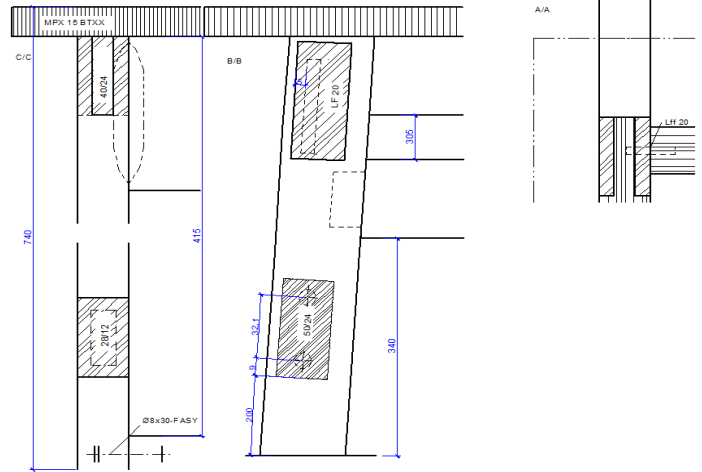

# **DER HOCKER**

- **perfekte Handwerkskunst**
- **handgefertigte Verbindungen für perfekten Halt (Schlitz/Zapfen, Stemmzapfen)**
- **Holzart frei wählbar**
- **hochwertiges Holz (aus heimischen Wäldern)**
- **geeignet für jede Bar**
- **schlichtes Design - passend für jede Einrichtung**

**Weitere Infos auf der Homepage :**

**Hier finden sie einige Infos zum Format der Verbindungen**

- **Sitzfläche besteht aus Multiplex**
- **Sitzfläche mit individueller Fräsung**